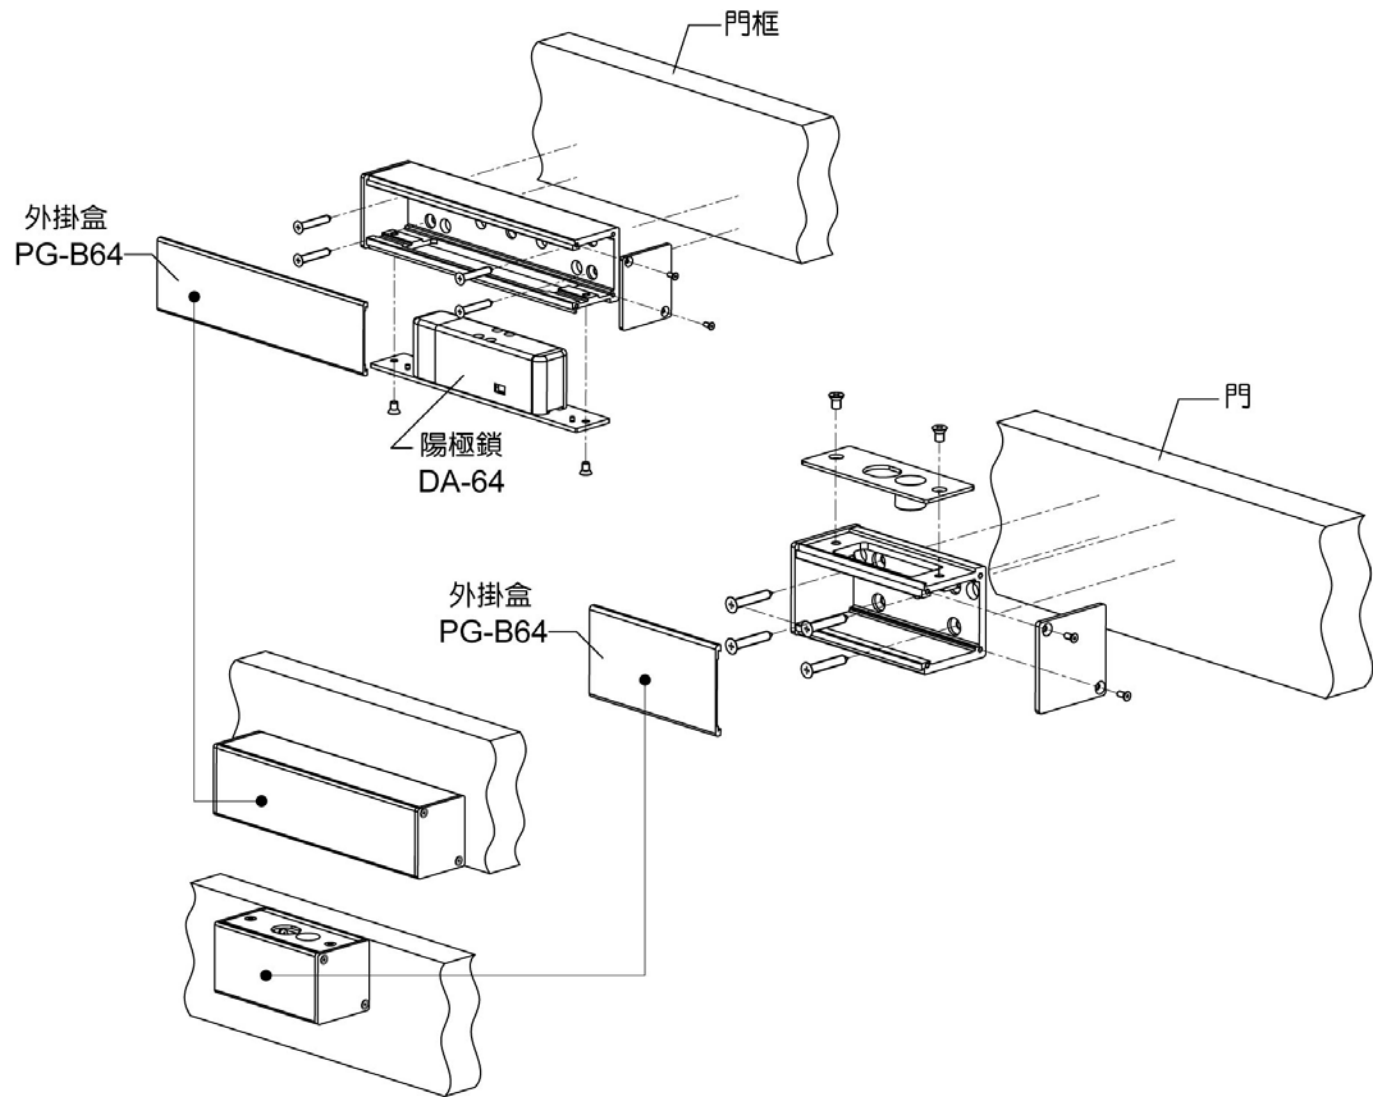

磁簧式陽極鎖 DA-64 系列

20130613

型號	DA-64	DA-64NS	DA-64A/D	DA-64RA/D	DA-64A/D/B-I
特點	斷電開 環保，省電	送電開 環保，省電 停電時，可藉由 電池 Back up	斷電開 低成本 高效益	斷電開 可無線遙控開門， 儲存 40 只滾碼式 遙控器，內建遙控 主機	斷電開 立即下鎖
工作電壓	DC 12V		DC11V~16V		
待機電流	18mA		90mA	100mA	90mA
啓動電流	440mA		780mA	850mA	780mA
開門延遲時間 (秒)	10, 6, 3				----
電源燈			●		
狀態指示燈	●		----	●	----
門位偵測			●		
尺寸	204(L) x 33(W) x 45(D)mm				
認證	CE				
專利	●				
選購配件	緊急陽極鎖開鎖器 DAR-24		----	●	----
	外掛盒 PG-B64		●	----	●
	玻璃夾具 PG-DASTC-2		●	----	●

※選購配件

緊急陽極鎖開鎖器 DAR-24

緊急陽極鎖開鎖器係裝置於陽極鎖配合之門板上，以便於陽極鎖失去電力時開啓或鎖體發生故障時以鑰匙強行開啓。當使用斷電不開門之安全型陽極鎖於失去電力時爲求緊急開門，則必須輔以此裝置，以便不時之需。DAR-24 特別設計可直接安裝於門板上，提高了安裝的便利性，並可依需求安裝於各式門板上。

外掛盒 PG-B64

裝於無框玻璃門

外掛盒 PG-B64 + 玻璃夾具 PG-DASTC-2