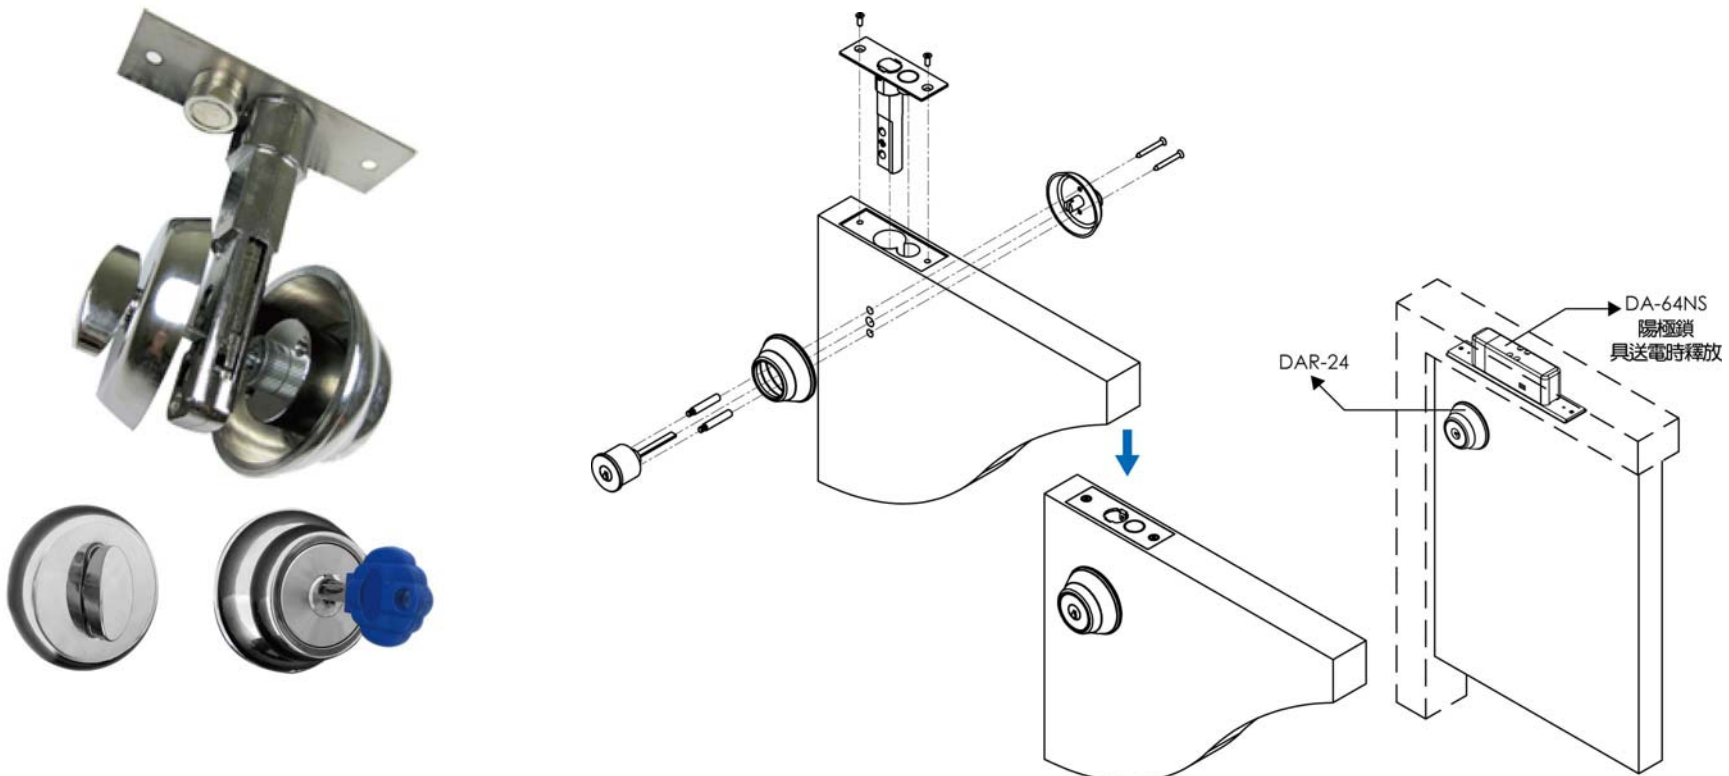

磁簧式陽極鎖 DA-64 系列

20130613

型號	DA-64	DA-64NS	DA-64A/D	DA-64RA/D	DA-64A/D/B-I
特點	斷電開 環保，省電	送電開 環保，省電 停電時，可藉由 電池 Back up	斷電開 低成本 高效益	斷電開 可無線遙控開門， 儲存 40 只滾碼式 遙控器，內建遙控 主機	斷電開 立即下鎖
工作電壓	DC 12V		DC11V~16V		
待機電流	18mA		90mA	100mA	90mA
啓動電流	440mA		780mA	850mA	780mA
開門延遲時間 (秒)	10, 6, 3				----
電源燈			●		
狀態指示燈	●		----	●	----
門位偵測			●		
尺寸	204(L) x 33(W) x 45(D)mm				
認證	CE				
專利	●				
選購配件	緊急陽極鎖開鎖器 DAR-24		----	●	----
	外掛盒 PG-B64		●	----	●
	玻璃夾具 PG-DASTC-2		●	----	●

※選購配件

緊急陽極鎖開鎖器 DAR-24

緊急陽極鎖開鎖器係裝置於陽極鎖配合之門板上，以便於陽極鎖失去電力時開啓或鎖體發生故障時以鑰匙強行開啓。當使用斷電不開門之安全型陽極鎖於失去電力時爲求緊急開門，則必須輔以此裝置，以便不時之需。DAR-24 特別設計可直接安裝於門板上，提高了安裝的便利性，並可依需求安裝於各式門板上。

外掛盒 PG-B64

裝於無框玻璃門

外掛盒 PG-B64 + 玻璃夾具 PG-DASTC-2