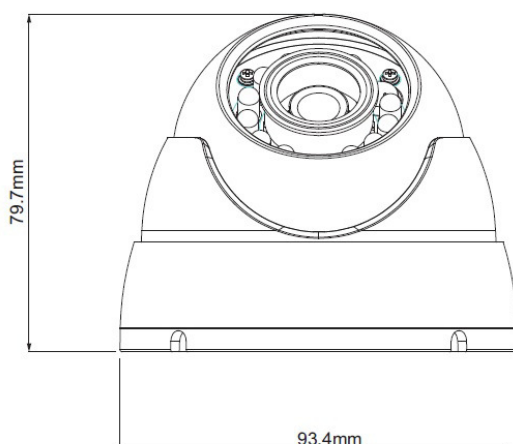

1080P HDCVI 紅外線攝影機

- HDCVI 圖像色彩還原度高，圖像清晰逼真
- 1080P HDCVI 高畫質影像輸出
- 高速率、長距離、即時影像傳輸
- 具 ICR 切換，全天候日夜即時監控
- 紅外線投射距離最遠長達 30M
- 具 IP67 防護等級

型號		DH-HAC-HDW1200MN
攝像機	攝像元件	1/2.7" 2Megapixel CMOS
	有效像素	1930(H)×1088(V)
	信號系統	NTSC
	電子快門	1/60s~1/100,000s
	影像模式	1080P@30fps
	同步系統	Internal
	最低照度	0.02Lux/F2.0 · 0 Lux IR ON
	影像輸出	1 路 BNC HDCVI 高清影像輸出
	紅外線距離	Max 30 米 · Smart IR
	日夜切換	自動 / 彩色 / 黑白
	雜訊抑制	2D 降噪
鏡頭	鏡頭選擇	3.6mm、6mm
	視野角度	89.9°、59.4°
	鏡頭接口	M12
其它	電源供應	DC12V±10%
	電源功耗	Max 2.5W
	工作環境	-30°C~+60°C，濕度小於 95%(無凝結)
	影像傳輸距離	3C 同軸線傳輸可達 300M 以上
	防水等級	IP67
	主體材質	金屬
	尺寸	Φ93.4mm×79.7mm
重量	0.35KG	

Accessories (optional)

PFB204W

PFA121

PFA152

Dimensions (mm)

★ 規格如有變動恕不另行通知，以現有產品為主