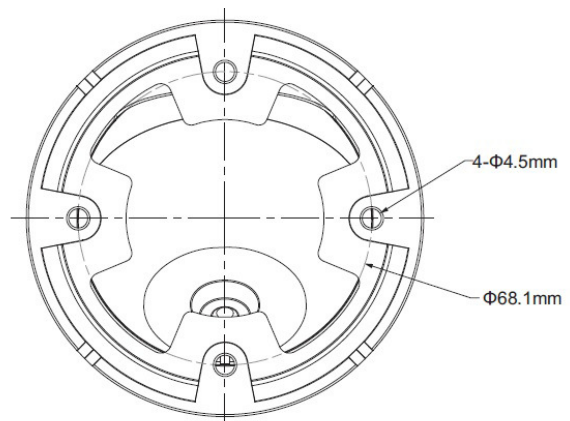

Accessories (optional)

PFB204W

PFA121

PFA152

Dimensions (mm)

★ 規格如有變動恕不另行通知，以現有產品為主